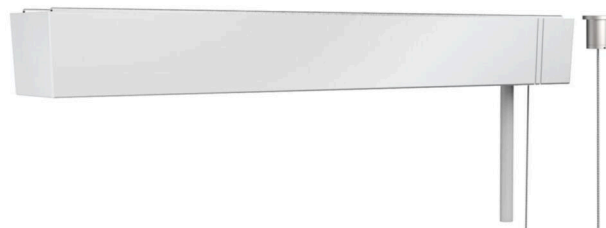

параметры

номер заказа	91101025121
код EAN	4020863377725
номер таможенного тарифа	94059900
Знак прохождения контроля	Indoor, CE

электротехника

проводка	5x0.75mm²

Механика

цвет корпуса	белый стандартный для электротехники RAL 9016
размеры (LxWxH/DxH)	317mm x 44.5mm x 39mm
вес (нетто)	0.58kg
Вид монтажа	установка отдельных светильников на подвесе, маятниково-подвесные световые полосы

размеры

L	317 mm	Длина
В	44.5 mm	Ширина
Н	39 mm	Высота

DEEP-LINK

<https://www.regiolum.de/ru/article/91101025121>